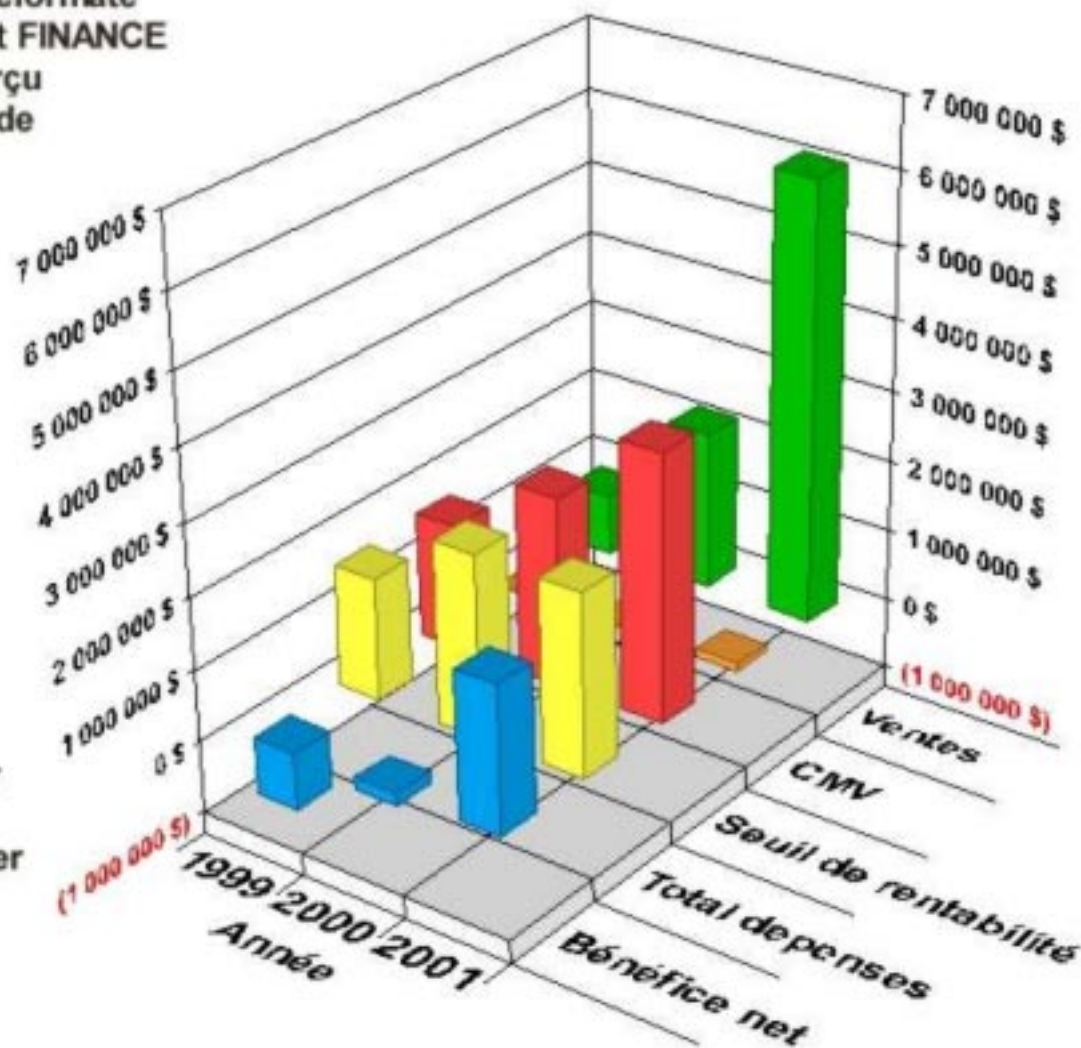

Voici un graphique préformaté disponible dans Smart FINANCE vous donnant un aperçu rapide de la situation de votre entreprise

## Résultats Annuels

Vous pouvez exporter vos graphiques avec la fonction copier-coller ou les sauvegarder en format BMP, WMF ou JPEG

Un assistant vous permet de personnaliser tous les aspects visuels de votre graphique